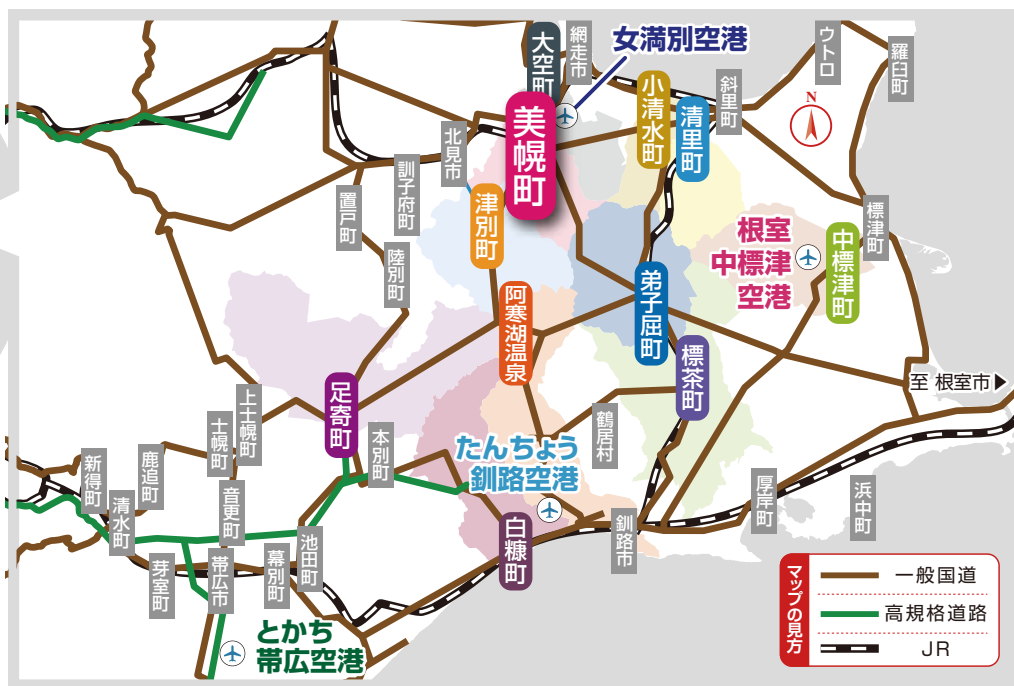

宿泊に関するお問合せ先

美幌町

〈お問合せ先〉 美幌観光物産協会 TEL:0152-73-2211

最寄空港からのアクセス

最寄空港：女満別空港

区間	交通機関	所要時間	運行会社
女満別空港－美幌駅前	バス	25分	網走バス

札幌からのアクセス（航空機以外）

区間	交通機関	所要時間	運行会社	備考
札幌駅－美幌駅	JR	約5時間	JR 北海道	特急
札幌駅－美幌駅	バス	約5時間15分	中央バス・北見バス・網走バス	